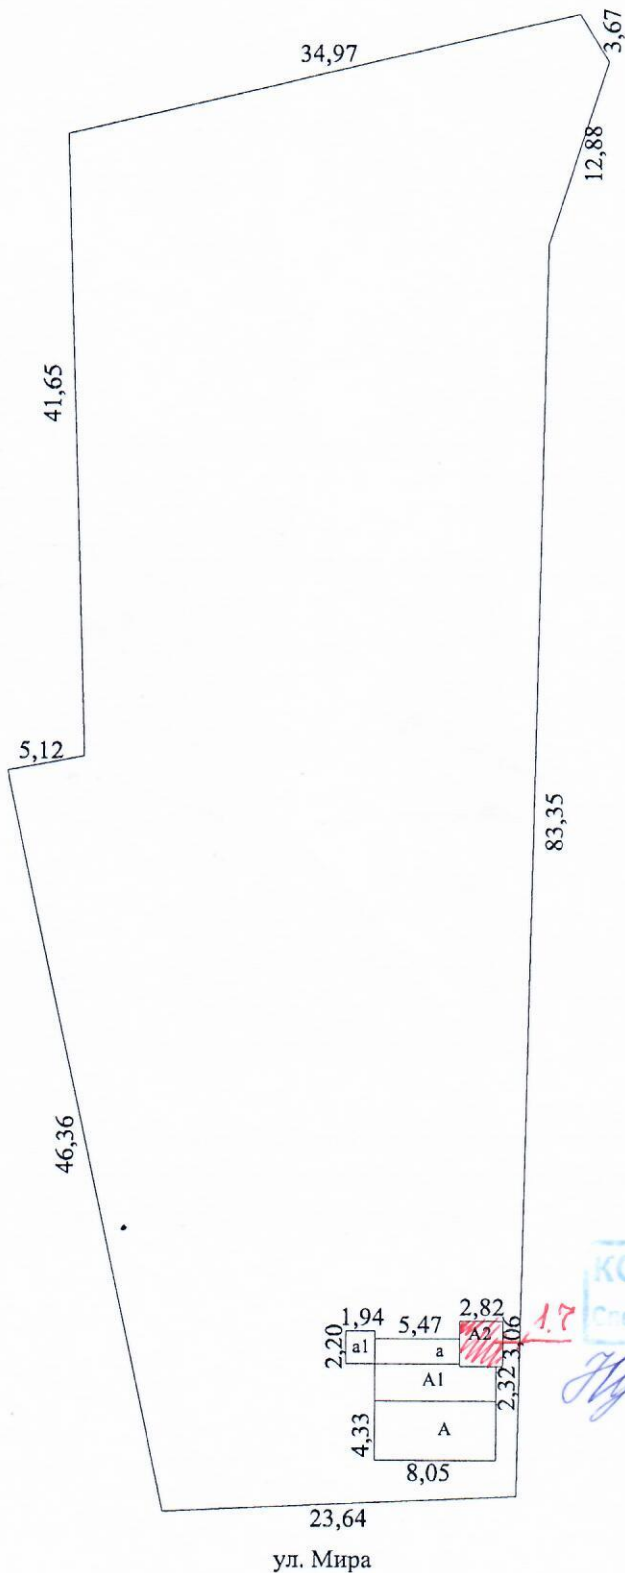

Ситуационный план

Соседний участок

Соседний участок

Соседний участок

КОПИЯ ВЕРНА
Специалист

Ю.И. Попова
Ю.И. Попова

ГБУ ВО "Центр государственной кадастровой оценки"

План земельного участка

Исполнитель	Ф.И.О.	Дата	Волгоградская область, Михайловский район ст. Етеревская ул. Мира №5	Лист 1
	Попов Е.М	08.07.2021		Лист 1
		Подпись		Масштаб 1:50